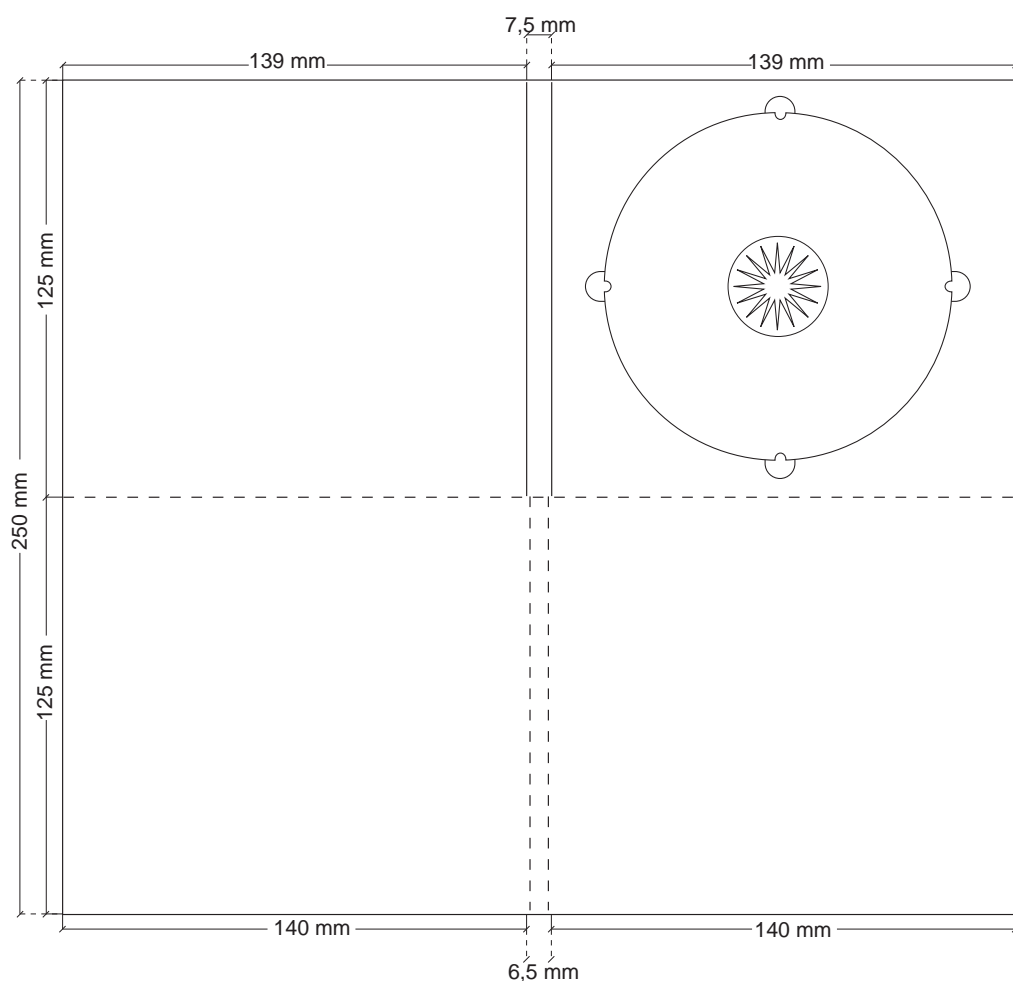

Medidas para libreto e inlay del jewelbox

añadir 5 mm a cada lado de sangre

Medidas para sobre de cartón impreso

Medidas para Carátula y libretillo interior del DVD

añadir 5 mm.a cada lado de sangre

Medidas para el inlay y libreto de la caja Multibox

añadir 5 mm. a cada lado de sangre

Medidas para la caratula y la etiqueta del video

Medidas para el estuche Digipack

Medidas para el estuche Two pieces

Medidas de la bolsa de plástico con solapa