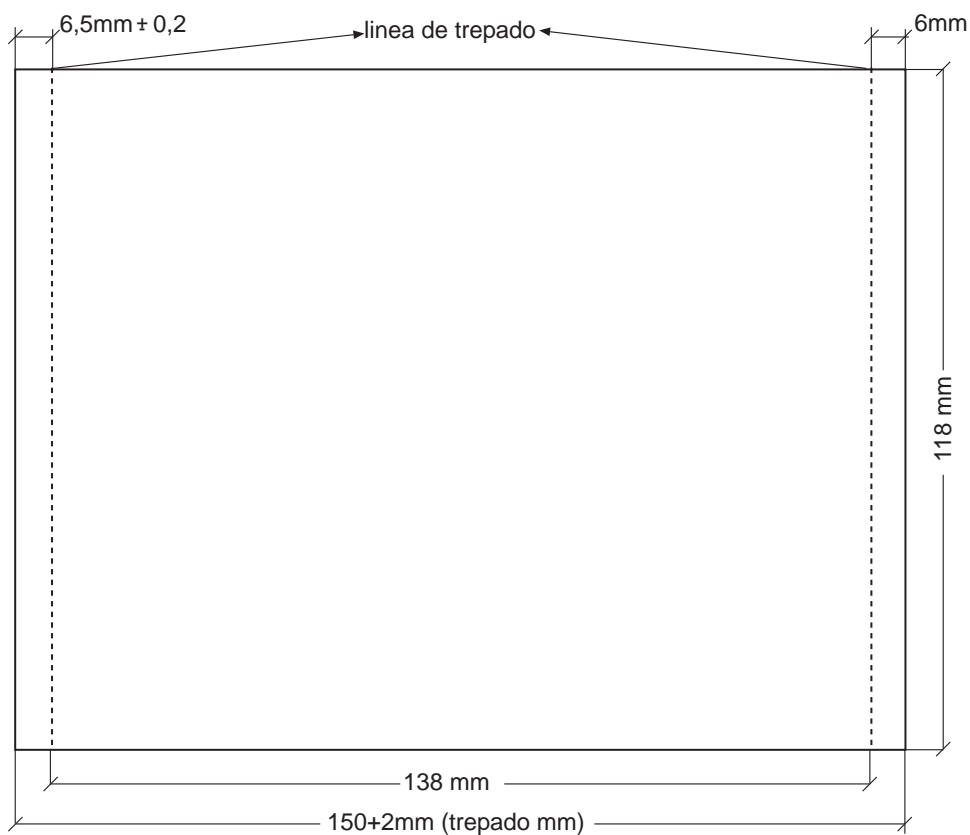

Medidas para libreto e inlay del jewelbox

añadir 5 mm a cada lado de sangre

Medidas para sobre de cartón impreso

Medidas para Carátula y libretillo interior del DVD

añadir 5 mm.a cada lado de sangre

Medidas para el inlay y libreto de la caja Multibox

añadir 5 mm. a cada lado de sangre

Medidas para la caratula y la etiqueta del video

Medidas para el estuche Digipack

Medidas para el estuche Two pieces

Medidas de la bolsa de plástico con solapa