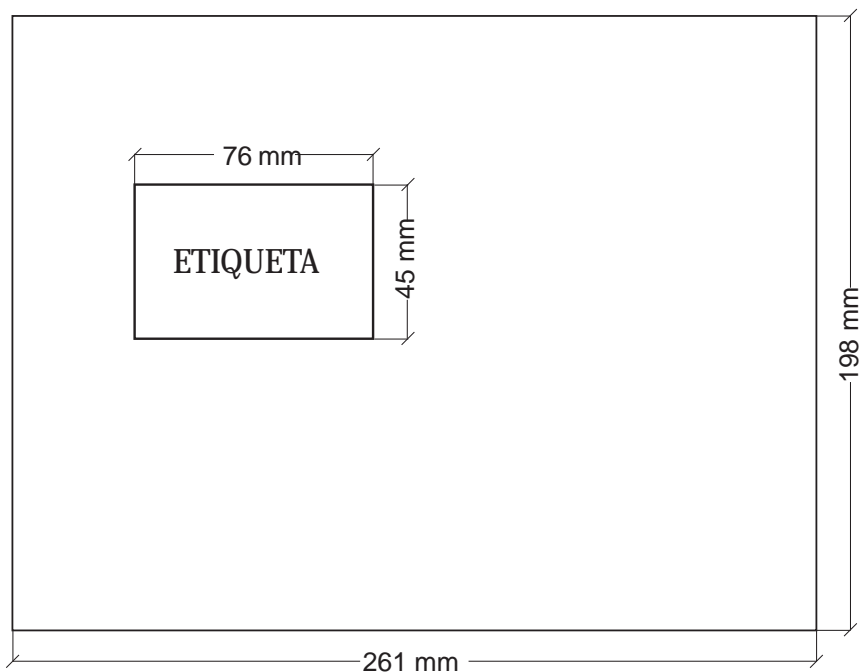

Medidas para libreto e inlay del jewelbox

añadir 5 mm a cada lado de sangre

Medidas para sobre de cartón impreso

Medidas para Carátula y libretillo interior del DVD

añadir 5 mm.a cada lado de sangre

Medidas para el inlay y libreto de la caja Multibox

añadir 5 mm. a cada lado de sangre

Medidas para la caratula y la etiqueta del video

Medidas para el estuche Digipack

Medidas para el estuche Two pieces

Medidas de la bolsa de plástico con solapa